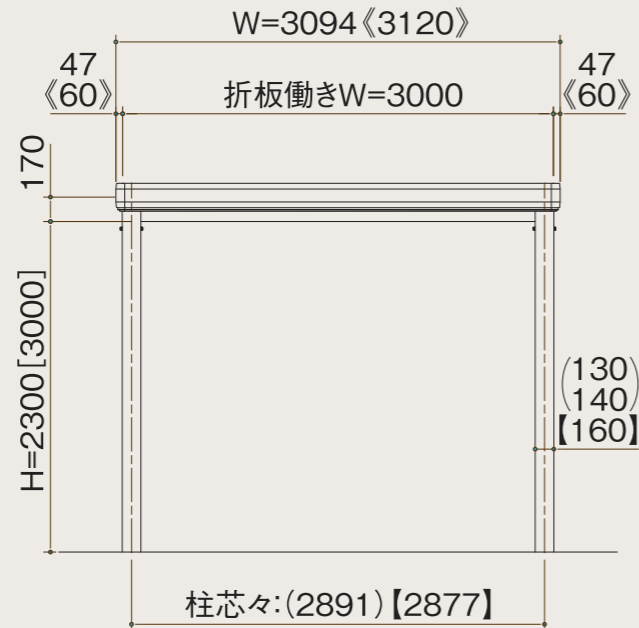

## ■基本寸法図

- [ ] 数字はロング柱
- ( ) 数字は角柱130・140
- 【】 数字は丸柱を示す
- 《》 数字はデラックス・化粧パネルを示す