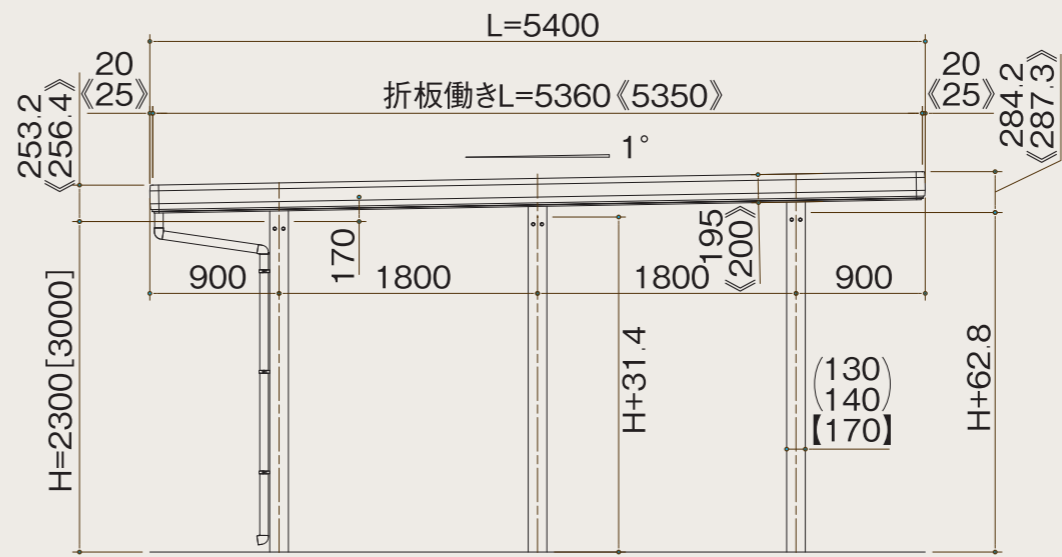

## ■基本寸法図

- [ ] 数字はロング柱
- ( ) 数字は角柱130・140
- 【】 数字は丸柱を示す
- 《》 数字はデラックス・化粧パネルを示す