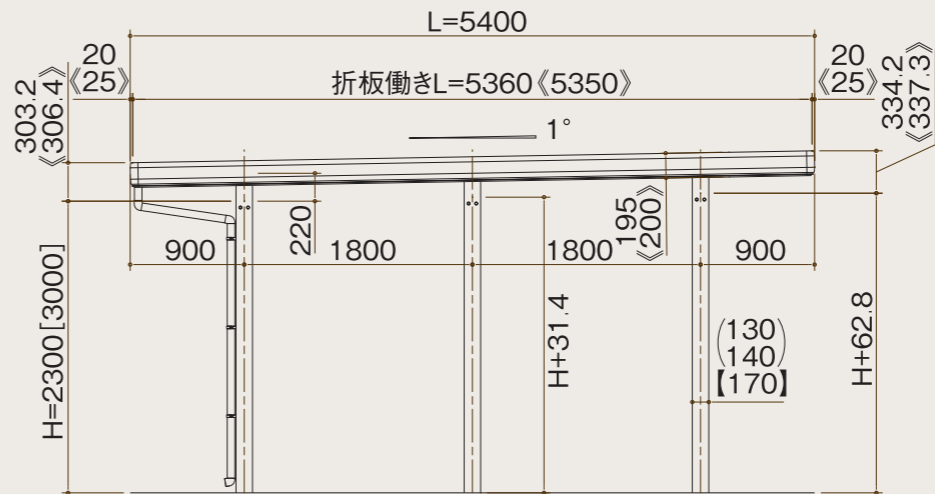

# 基本寸法図

- [ ] 数字はロング柱
- ( ) 数字は角柱130・140
- 【】 数字は丸柱を示す
- 《》 数字はデラックス・化粧パネルを示す