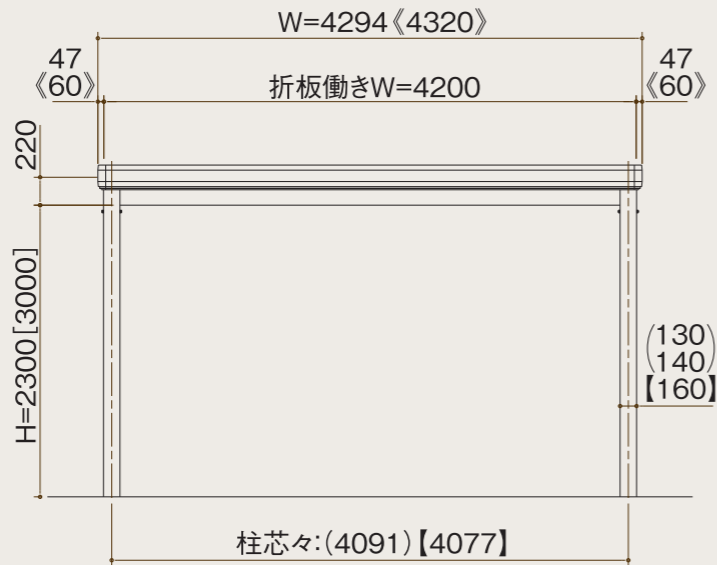

# 基本寸法図

- [ ] 数字はロング柱
- ( ) 数字は角柱130・140
- 【】 数字は丸柱を示す
- 《》 数字はデラックス・化粧パネルを示す