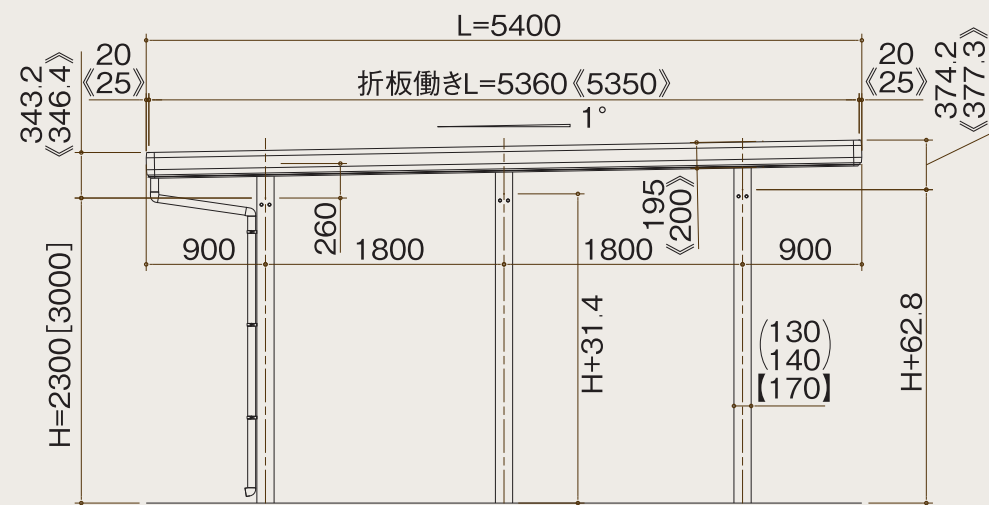

基本寸法図

- [] 数字はロング柱
- () 数字は角柱130・140
- 【】 数字は丸柱を示す
- 《》 数字はデラックス・化粧パネルを示す