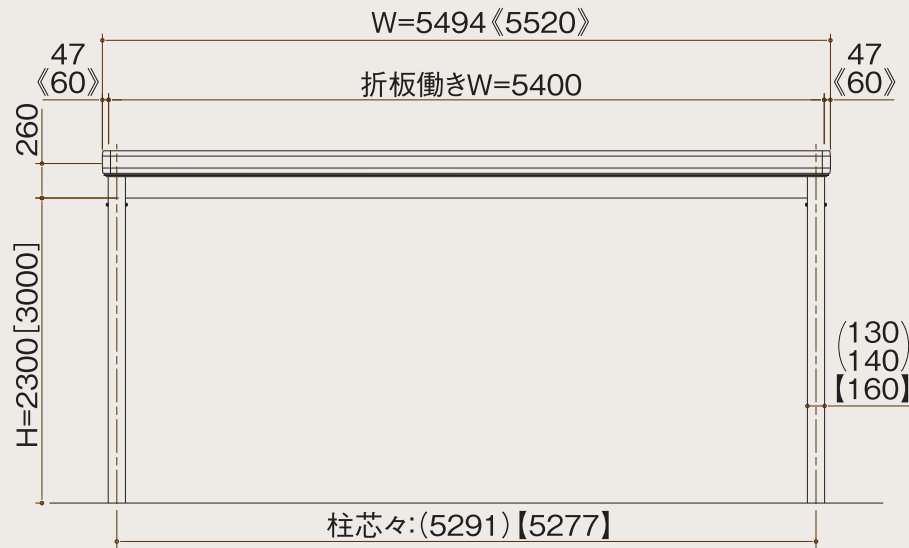

基本寸法図

- [] 数字はロング柱
- () 数字は角柱130・140
- 【】 数字は丸柱を示す
- 《》 数字はデラックス・化粧パネルを示す