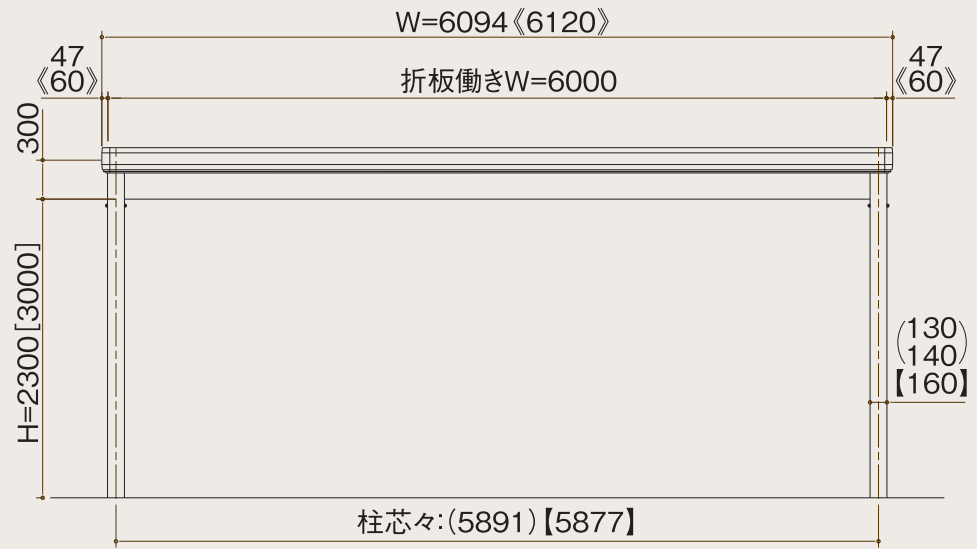

基本寸法図

- [] 数字はロング柱
- () 数字は角柱130・140
- 【】 数字は丸柱を示す
- 《》 数字はデラックス・化粧パネルを示す