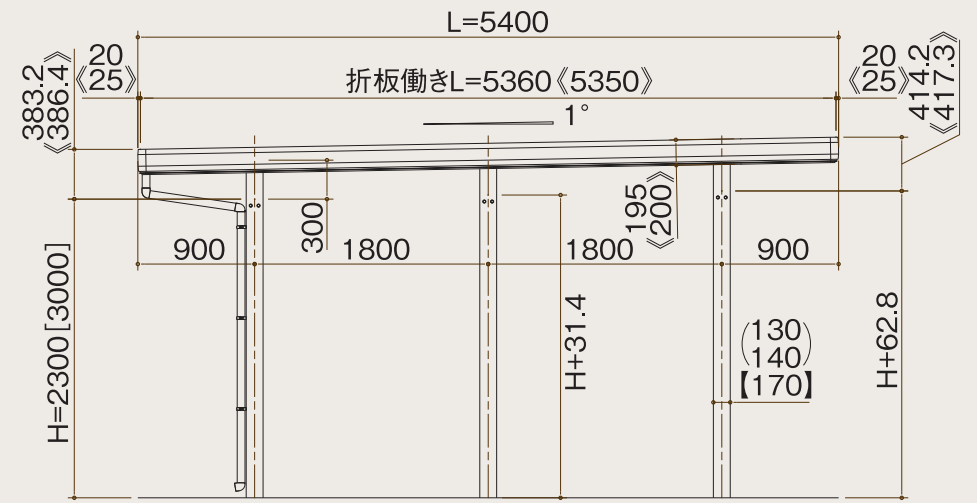

基本寸法図

- [] 数字はロング柱
- () 数字は角柱130・140
- 【】 数字は丸柱を示す
- 《》 数字はデラックス・化粧パネルを示す