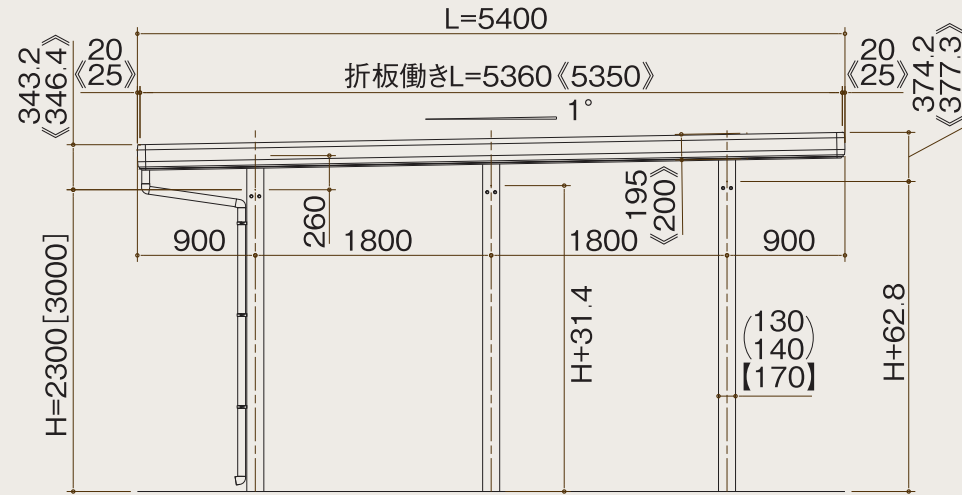

基本寸法図

- [] 数字はロング柱
- () 数字は角柱130・140
- 【】 数字は丸柱を示す
- 《》 数字はデラックス・化粧パネルを示す